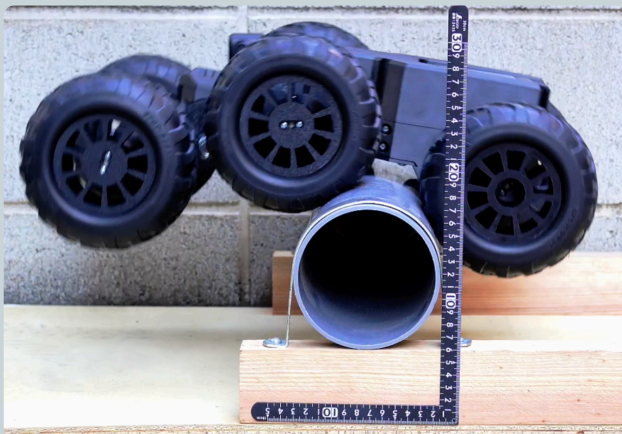

MOGRAS6L

狭い空間作業の効率化

シンプルな操作性

前後・左右片手操作
旋回はその場で可能
カメラ操作はタッチスクリーンをスライド

床下へ適したなサイズ

最大地上高160mm
様々な床下で走行可能
(W350mm-H160mm-L480mm)

段差乗超えや不整地走行

砂地やコンクリートはもちろん
高低差17cmまで乗り越え可能
(使用状況によります)

MOGRAS6L	
寸法	W350mm-H160mm-L480mm
質量	3.4Kg(バッテリー含む)
走行速度	2.0km/h(調整可能)
段差の乗り越え	最大乗り越え高さ17cm程度(使用環境によります)
照明	フロントLED 2枚 トップLED 1枚
動作時間	最大1時間(連続走行・連続点灯・連続撮影使用環境によります)
カメラ	SIYI社製 A8MINI パンチルトズーム 動画(最大4K25fps)静止画 MicroSD128GM
コントローラー	SIYI社製 MK15E(国内技適承認)
バッテリー	マキタ製18V 6Ah推奨(付属しません)
充電器	マキタ製18V用充電器推奨(付属しません)
価格	オープンプライス